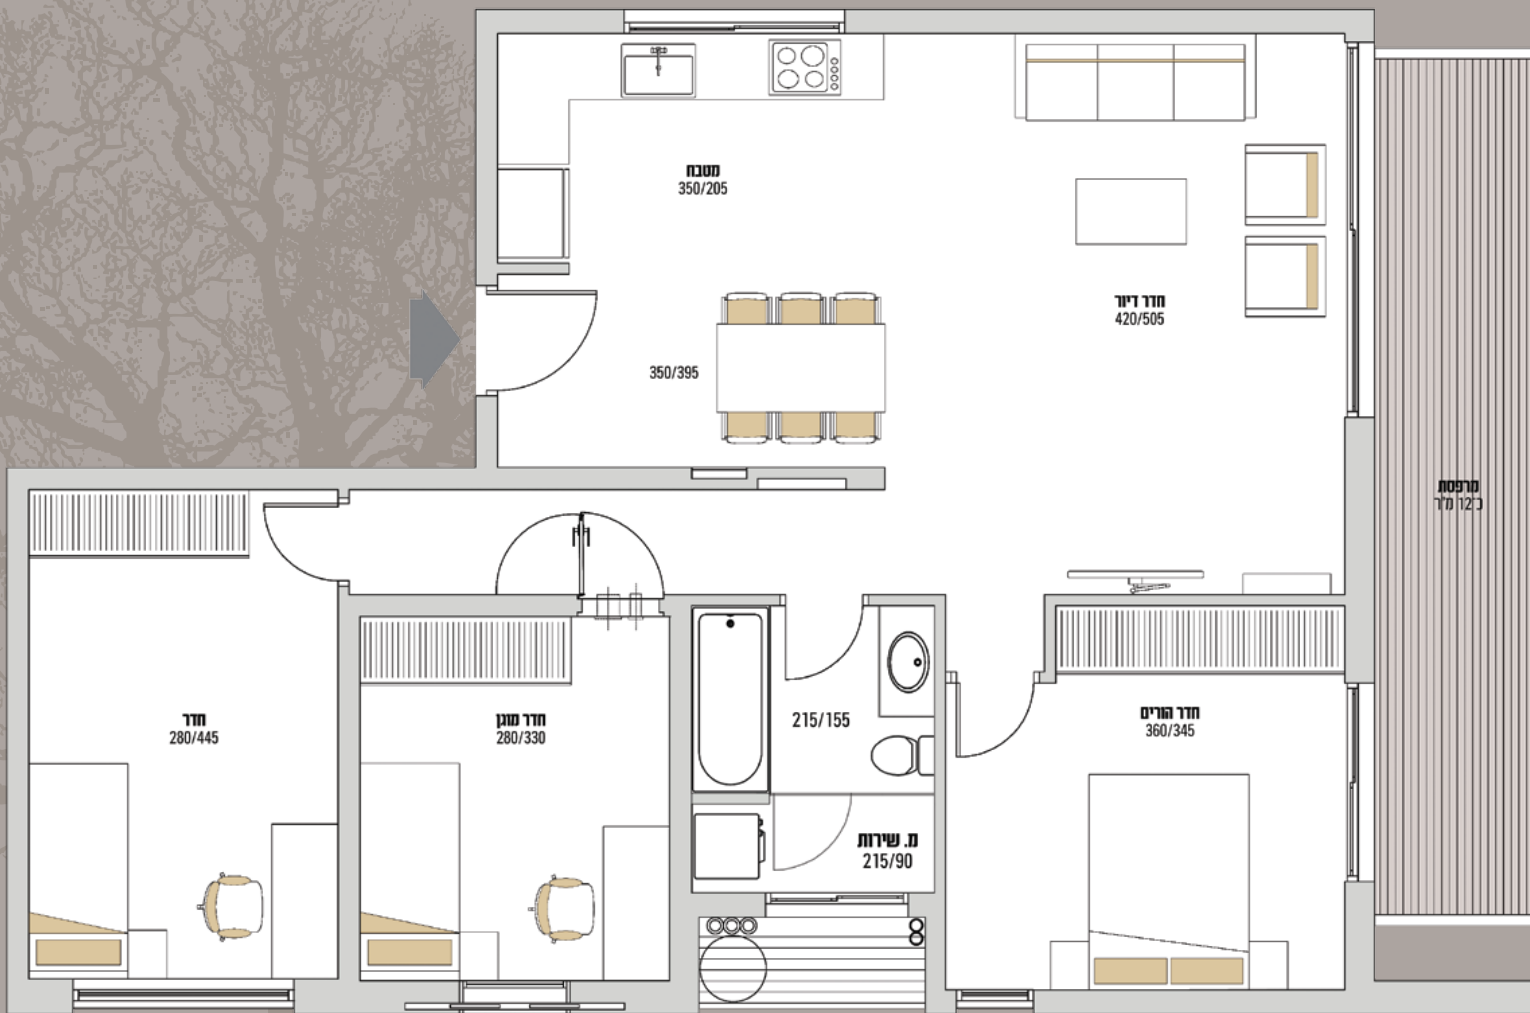

פרויקט מגורים תרצה 8

מאפייני הדירה
שטח כללי 93 מ"ר
שטח מרפסת כ"מ 12 מ"ר

עיקרי המפרט הטכני

- כללי: הכנה למערכת מיזוג מיני מרכזית • נקודת טלוויזיה וטלפון בכל חדר • חשמל תלת פאזי • תריס חשמלי בחדר מגורים
- דלתות וחלונות: חלונות אלומיניום איכותיים • דלתות פנים איכותיות
- מטבח: ארונות מטבח איכותיים (סנדוויץ) • משטח אבן קיסר יוקרתי • הכנה למדיח כלים • כיור בהתקנה שטוחה • ברזי פרח מיקסר נשלף
- ריצוף: אריחי גרניט פורצלן יוקרתיים במגוון רחב לבחירה • ריצוף אנטי סליפ במרפסת השמש וחדרי רחצה
- חדרי רחצה ושירותים: חיפוי קירות וריצוף בקרמיקה יוקרתית • אסלות מוטבלוק יוקרתיות
- לובי כניסה: מעלית מעוצבת בסטנדרט גבוה • מערכת אינטרקום, טלוויזיה במעגל סגור • לובי כניסה מפואר המשלב תאורה חדשנית