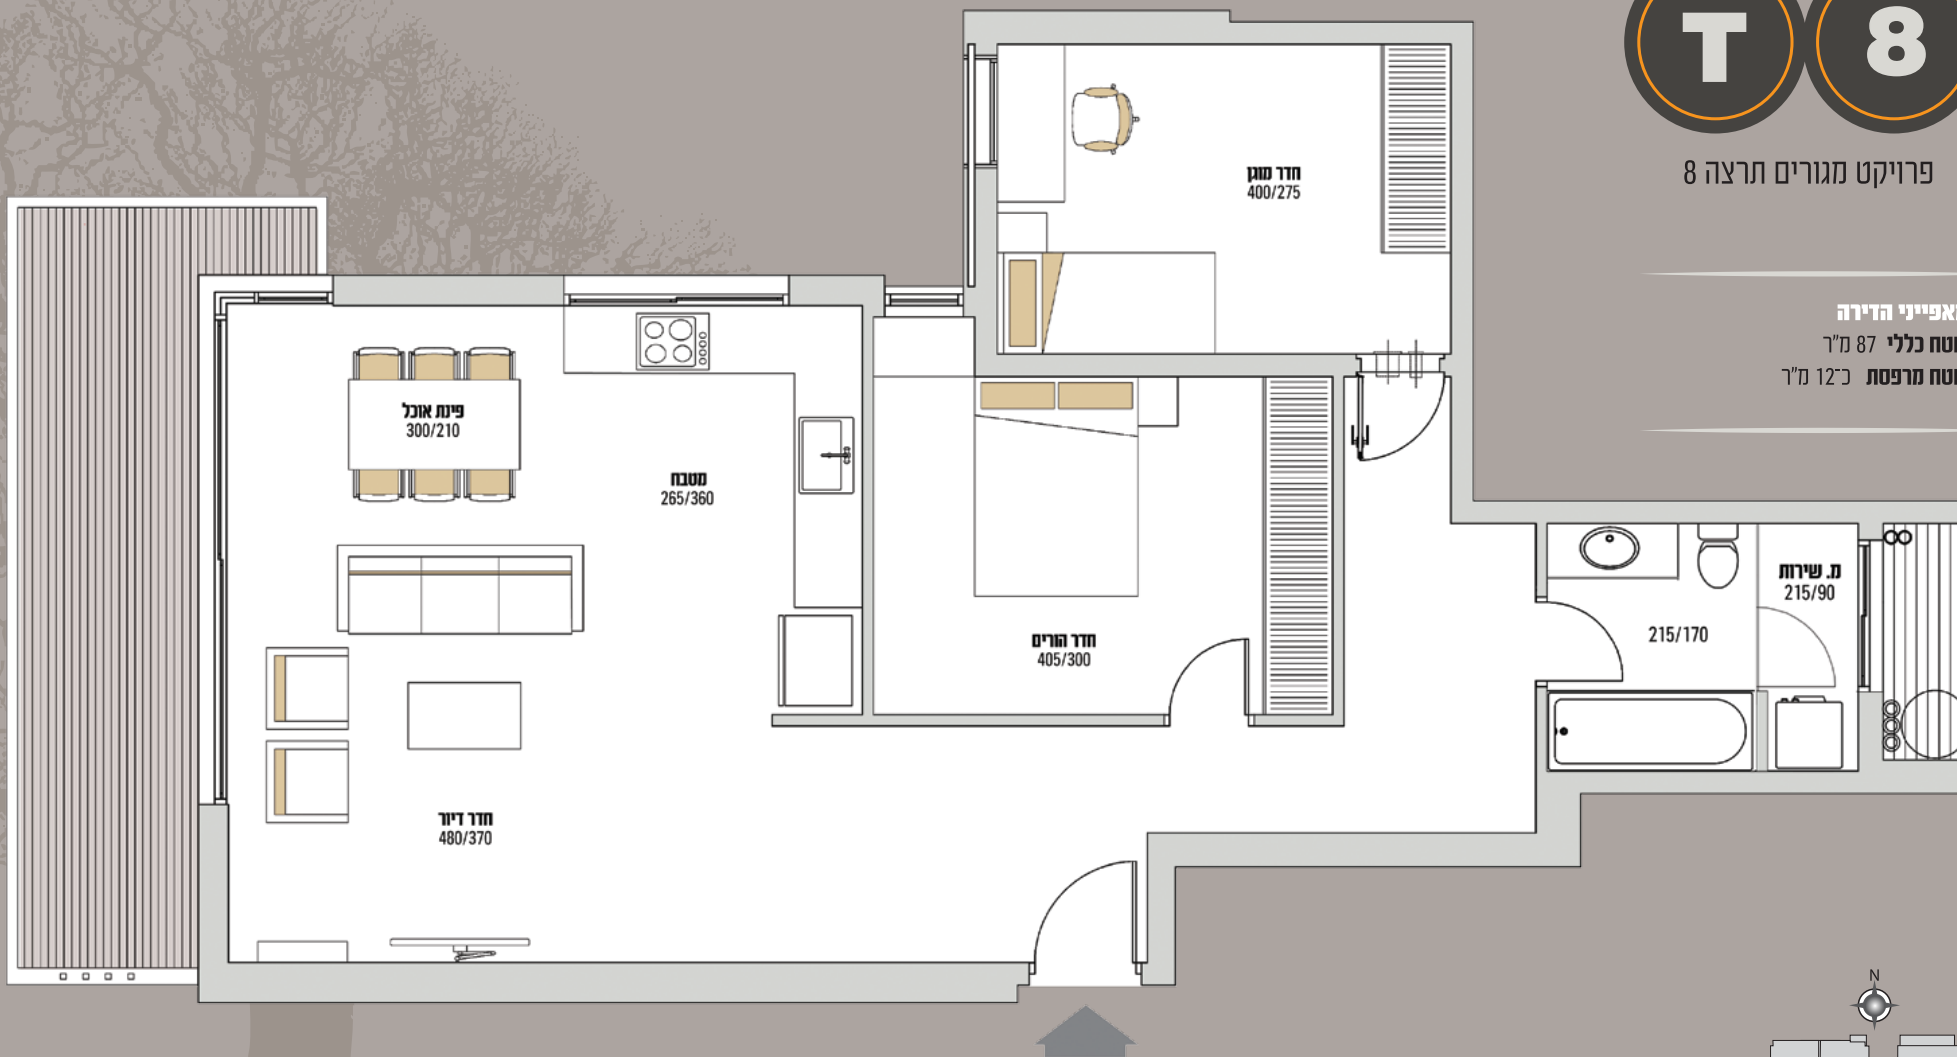

פרויקט מגורים תרצה 8

מאפייני הדירה

שטח כלי 87 מ"ר

שטח מרפסת 12 מ"ר

עיקרי המפרט הטכני

- כללי
- הכנה למערכת מיזוג מיני מרכזית • נקודת טלוויזיה וטלפון בכל חדר • חשמל תלת פאזי • תריס חשמלי בחדר מגורים
- דלתות וחלונות
- חלונות אלומיניום איכותיים • דלתות פנים איכותיות
- מטבח
- ארונות מטבח איכותיים (סנדוויץ) • משטח אבן קיסר יוקרתי • הכנה למדיח כלים • כיור בהתקנה שטוחה • ברזי פרח מיקסר נשלף
- ריצוף
- אריחי גרניט פורצלן יוקרתיים במגוון רחב לבחירה • ריצוף אנטי סליפ במרפסת השמש וחדרי רחצה
- חדרי רחצה ושירותים
- חיפוי קירות וריצוף בקרמיקה יוקרתית • אסלות מוטבולוק יוקרתיות
- לובי כניסה
- מעלית מעוצבת בסטנדרט גבוה • מערכת אינטרקום, טלוויזיה במעגל סגור • לובי כניסה מפואר המשלב תאורה חדשנית