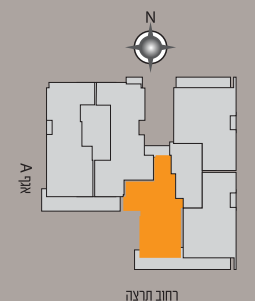

פרויקט מגורים תרצה 8

מאפייני הדירה

שטח כלי 87 מ"ר

שטח מרפסת 12 מ"ר

עיקרי המפרט הטכני

- כללי
- הכנה למערכת מיזוג מיני מרכזית • נקודת טלוויזיה וטלפון בכל חדר • חשמל תלת פאזי • תריס חשמלי בחדר מגורים
- דלתות וחלונות
- חלונות אלומיניום איכותיים • דלתות פנים איכותיות
- מטבח
- ארונות מטבח איכותיים (סנדוויץ) • משטח אבן קיסר יוקרתי • הכנה למדיח כלים • כיור בהתקנה שטוחה • ברזי פרח מיקסר נשלף
- ריצוף
- אריחי גרניט פורצלן יוקרתיים במגוון רחב לבחירה • ריצוף אנטי סליפ במרפסת השמש וחדרי רחצה
- חדרי רחצה ושירותים
- חיפוי קירות וריצוף בקרמיקה יוקרתית • אסלות מוטבולוק יוקרתיות
- לובי כניסה
- מעלית מעוצבת בסטנדרט גבוה • מערכת אינטרקום, טלוויזיה במעגל סגור • לובי כניסה מפואר המשלב תאורה חדשנית